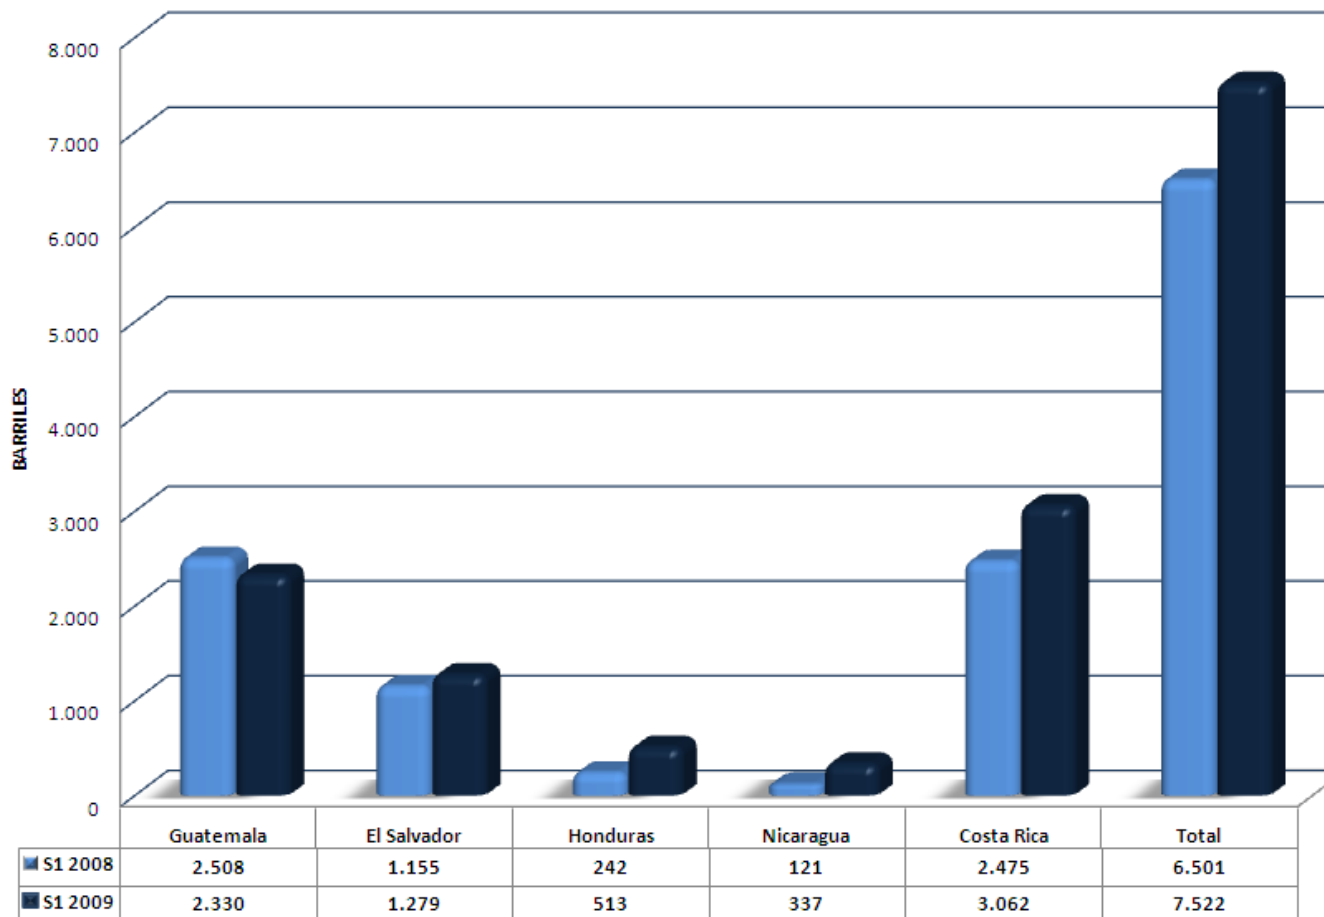

Programa de Reciclaje de Cartón – Impacto Ecológico

Árboles no talados por país (1er Semestre 2009)

Se evitan 17 árboles por cada tonelada de cartón reciclado.

Programa de Reciclaje de Plástico 1er Semestre 2009

Toneladas de plástico por país

Programa de Reciclaje de Plástico– Impacto Ecológico

Barriles de petróleo evitado por país (1er Semestre 2009)

Se evitan 11 barriles de petróleo por cada tonelada de plástico reciclado.

Programa de Reciclaje – Impacto Ecológico

Uso de relleno sanitario evitado en m3 (1er Semestre 2009)

Se evitan 2.3 m3 de relleno sanitario por cada tonelada de producto reciclado

OTROS BENEFICIOS POR RECICLAR Y CONTRIBUIR A REDUCIR EL IMPACTO AL AMBIENTE