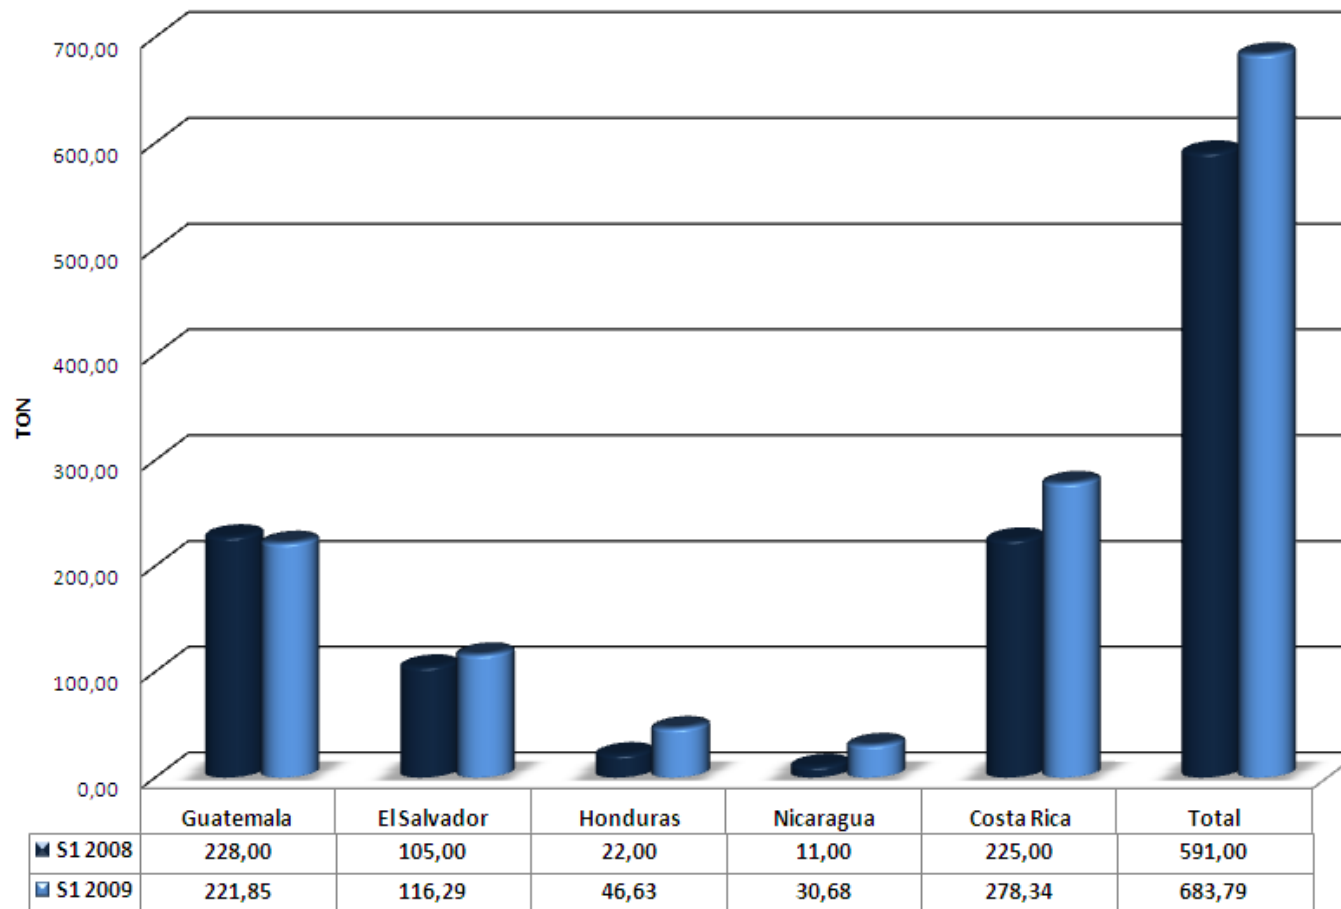

Programa de Reciclaje de Cartón – Impacto Ecológico

Árboles no talados por país (1er Semestre 2009)

Se evitan 17 árboles por cada tonelada de cartón reciclado.

Programa de Reciclaje de Plástico 1er Semestre 2009

Toneladas de plástico por país

Programa de Reciclaje de Plástico– Impacto Ecológico

Barriles de petróleo evitado por país (1er Semestre 2009)

Se evitan 11 barriles de petróleo por cada tonelada de plástico reciclado.

Programa de Reciclaje – Impacto Ecológico

Uso de relleno sanitario evitado en m3 (1er Semestre 2009)

Se evitan 2.3 m3 de relleno sanitario por cada tonelada de producto reciclado

OTROS BENEFICIOS POR RECICLAR Y CONTRIBUIR A REDUCIR EL IMPACTO AL AMBIENTE