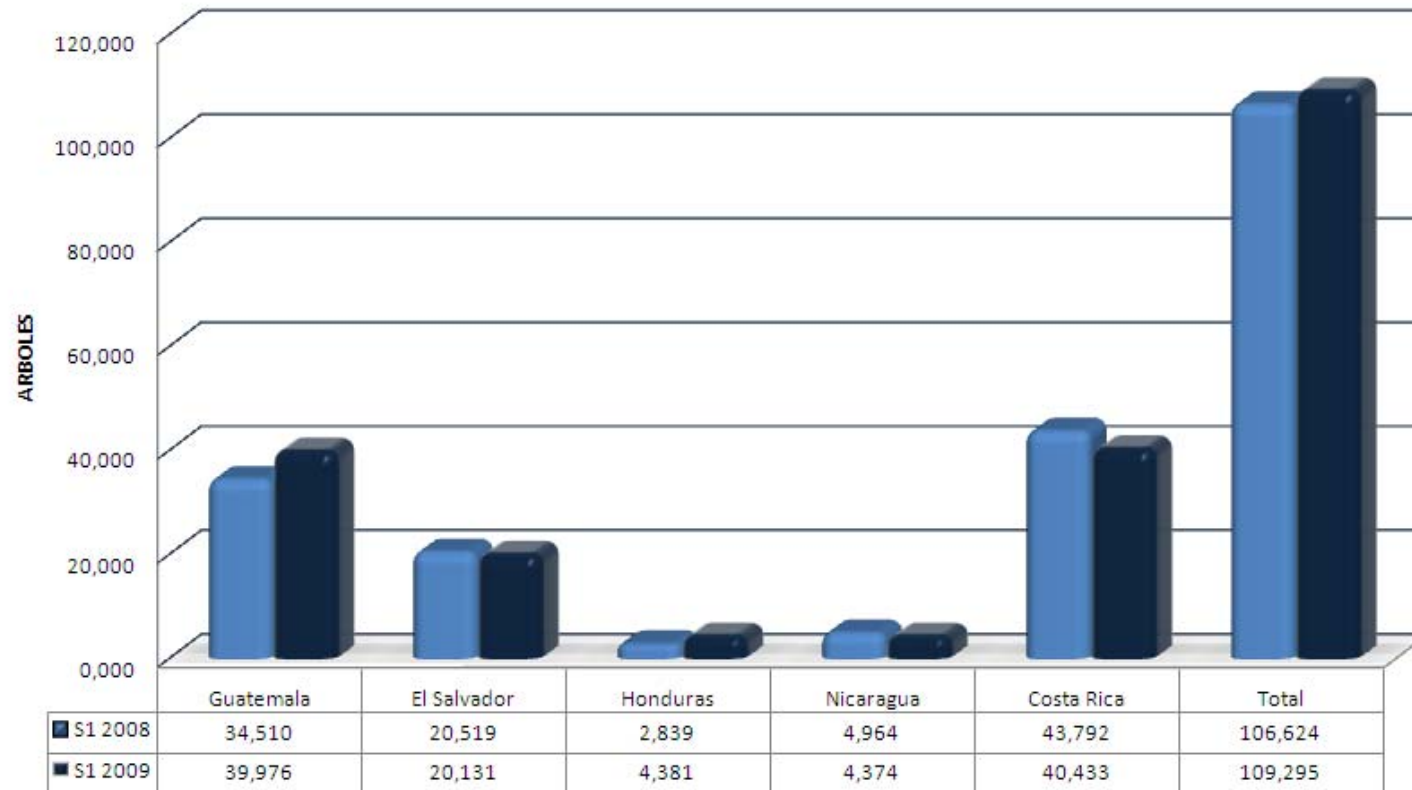

Programa de Reciclaje de Cartón – Impacto Ecológico

Árboles no talados por país (1er Semestre 2009)

Se evitan 17 árboles por cada tonelada de cartón reciclado.

Programa de Reciclaje de Plástico 1er Semestre 2009

Toneladas de plástico por país

Programa de Reciclaje de Plástico– Impacto Ecológico

Barriles de petróleo evitado por país (1er Semestre 2009)

Se evitan 11 barriles de petróleo por cada tonelada de plástico reciclado.

Programa de Reciclaje – Impacto Ecológico

Uso de relleno sanitario evitado en m3 (1er Semestre 2009)

Se evitan 2.3 m3 de relleno sanitario por cada tonelada de producto reciclado

OTROS BENEFICIOS POR RECICLAR Y CONTRIBUIR A REDUCIR EL IMPACTO AL AMBIENTE