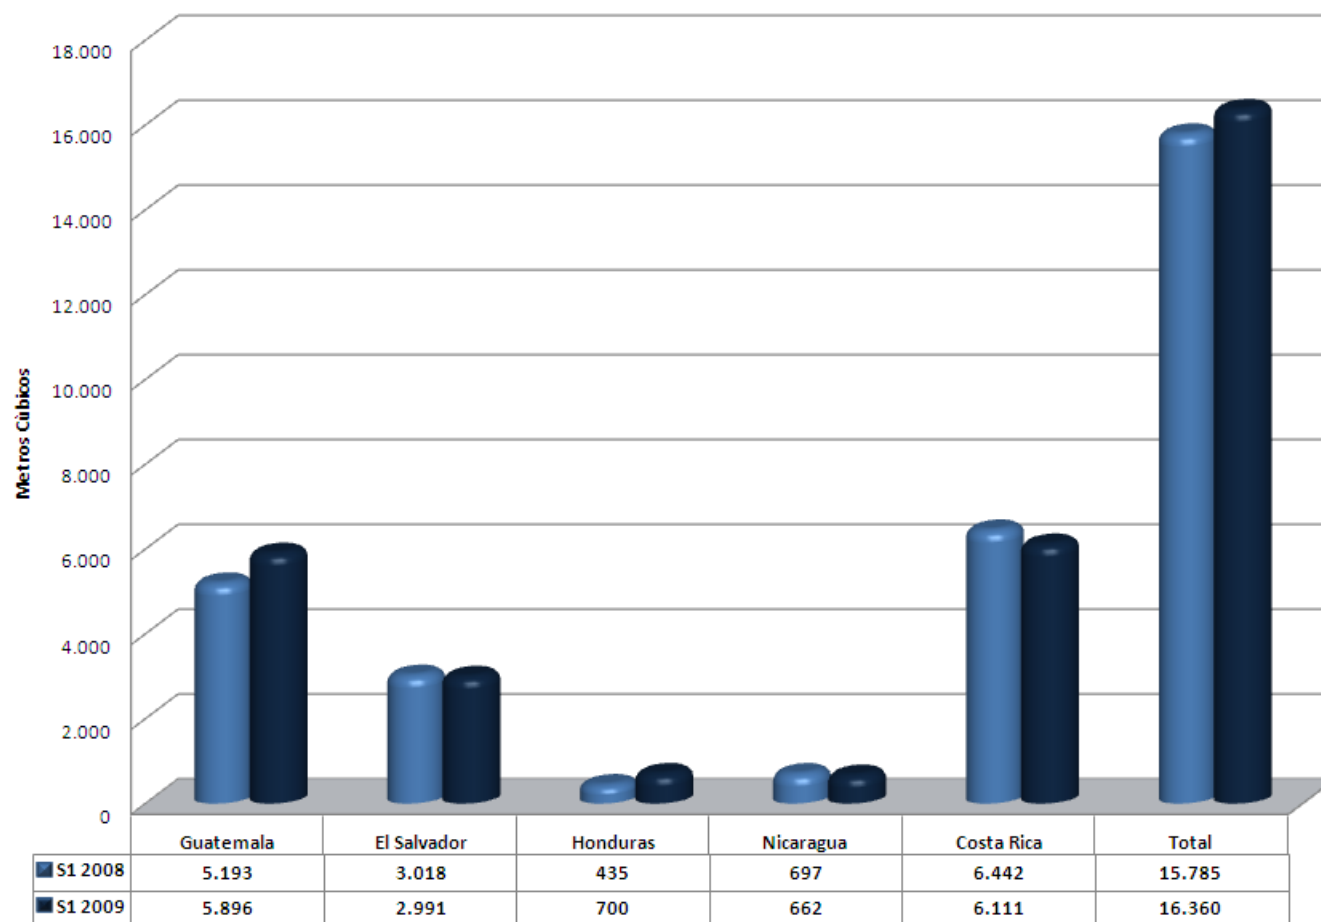

Programa de Reciclaje de Cartón – Impacto Ecológico

Árboles no talados por país (1er Semestre 2009)

Se evitan 17 árboles por cada tonelada de cartón reciclado.

Programa de Reciclaje de Plástico 1er Semestre 2009

Toneladas de plástico por país

Programa de Reciclaje de Plástico– Impacto Ecológico

Barriles de petróleo evitado por país (1er Semestre 2009)

Se evitan 11 barriles de petróleo por cada tonelada de plástico reciclado.

Programa de Reciclaje – Impacto Ecológico

Uso de relleno sanitario evitado en m3 (1er Semestre 2009)

Se evitan 2.3 m3 de relleno sanitario por cada tonelada de producto reciclado

OTROS BENEFICIOS POR RECICLAR Y CONTRIBUIR A REDUCIR EL IMPACTO AL AMBIENTE